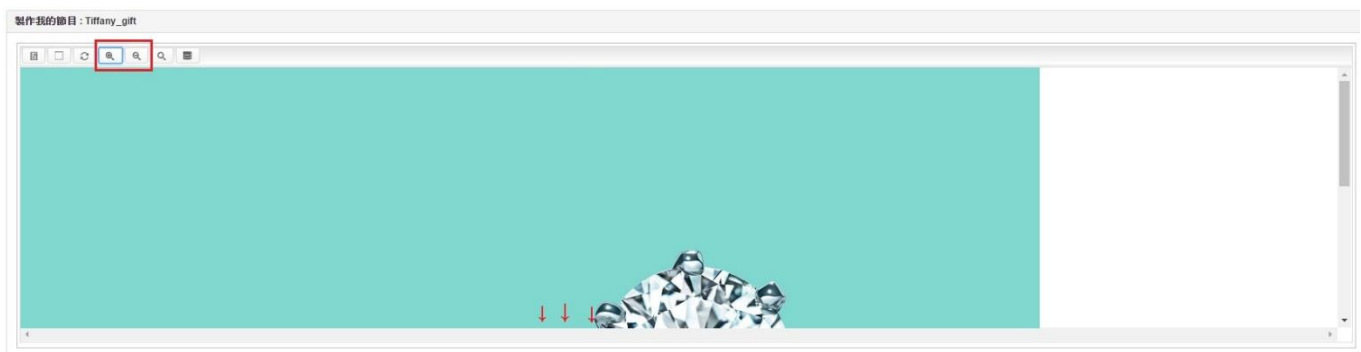

Youtube 頻道 Tiffany & Co.

確認新增

- After attached Youtube URL, it'll auto show Thumbnail and Preview page
- Press 『Send』 to upload the video

4. Produce Program

- Back to 『My Program』 and edit program.

- Press 『Produce Program』 and enter edit interface