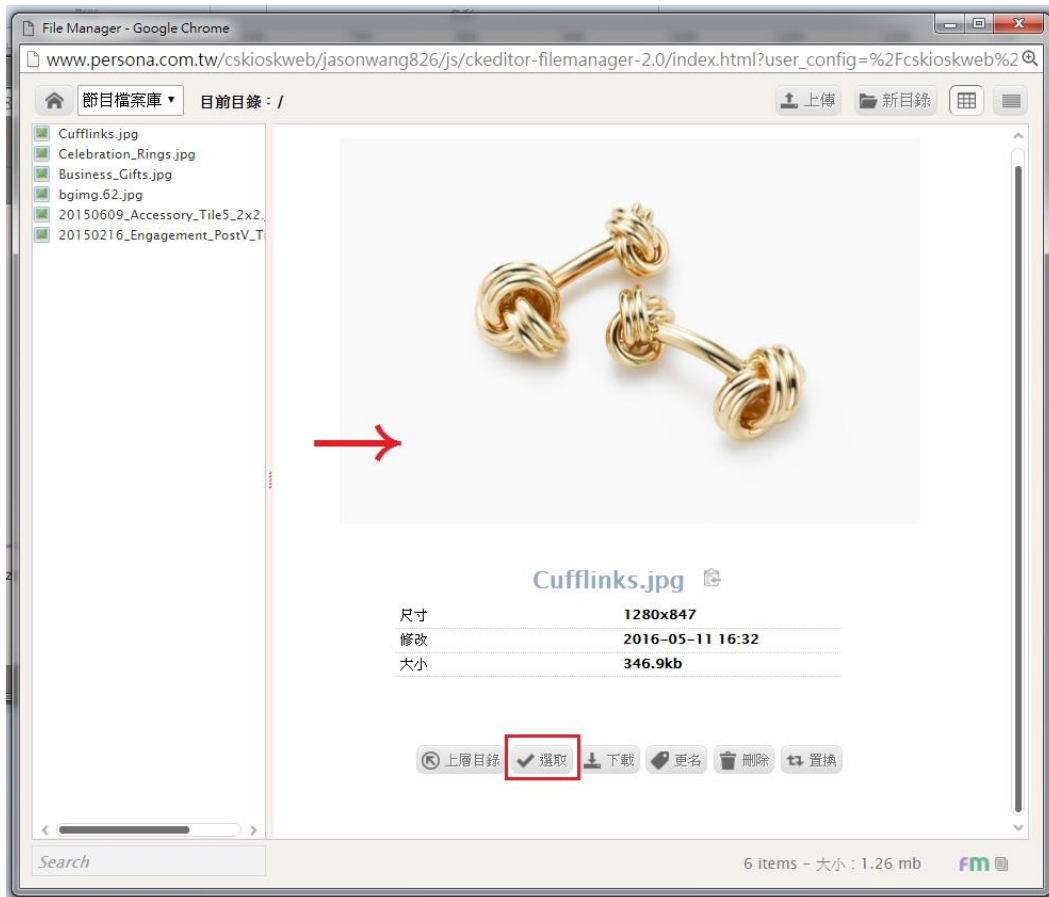

『Select』 picture after uploaded
※Please upload one photo at one time

Caption

Default

- Default
- Slice down
- Slice down left
- Slice up
- Slice up left
- Slice up down
- Slice up down left
- Fold
- Fade
- Random
- Slide in right
- Slide in left
- Box random
- Box rain
- Box rain reverse
- Box rain grow
- Box rain grow reverse

Link URL

Provide Transition Option for photo-changing