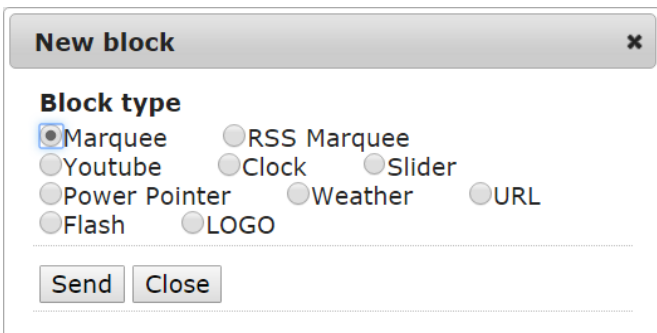

- Use   to adjust layout size, easier for edition

← Zoom out

- Choose  to change background image & audio
- Press 『Send』 to save

5.Add New Block

- Choose  to input signage block
(We provide ten option)

✧ 『Block』 Introduction

- 『Layer up』 : move forward
- 『Layer down』 : move backward
- 『Property』 : Edit details option
- 『Remove』 : Remove block

↓ Clock block layer down ↓

↓ Clock block layer up ↓

➤ Marque

- Press 『Property』 to edit
- Choose 『Direction』
- 『Duration』 setting:
Larger number, lower speed
- 『Text』 : Enter textChoose
- 『Font』 : user can preview
- Choose 『Color』
- Choose 『Background Color』
(Origin is transparency)

Marquee ✕

Direction Left Right Up
 Down

Duration ms (not scroll if empty)

Pause on mouse over

Text

Font

Color

Background color