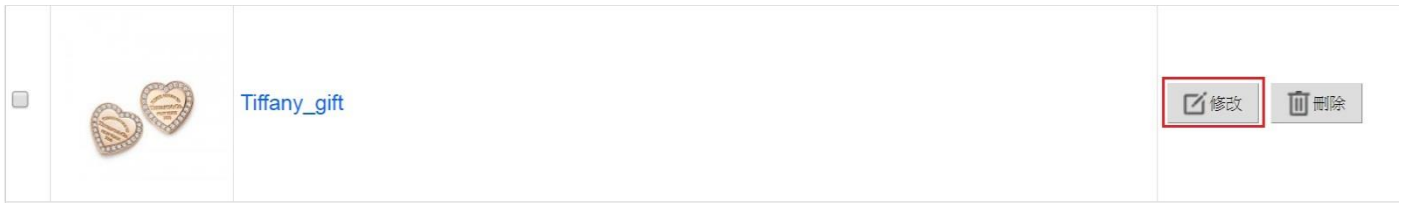

4. Produce Program