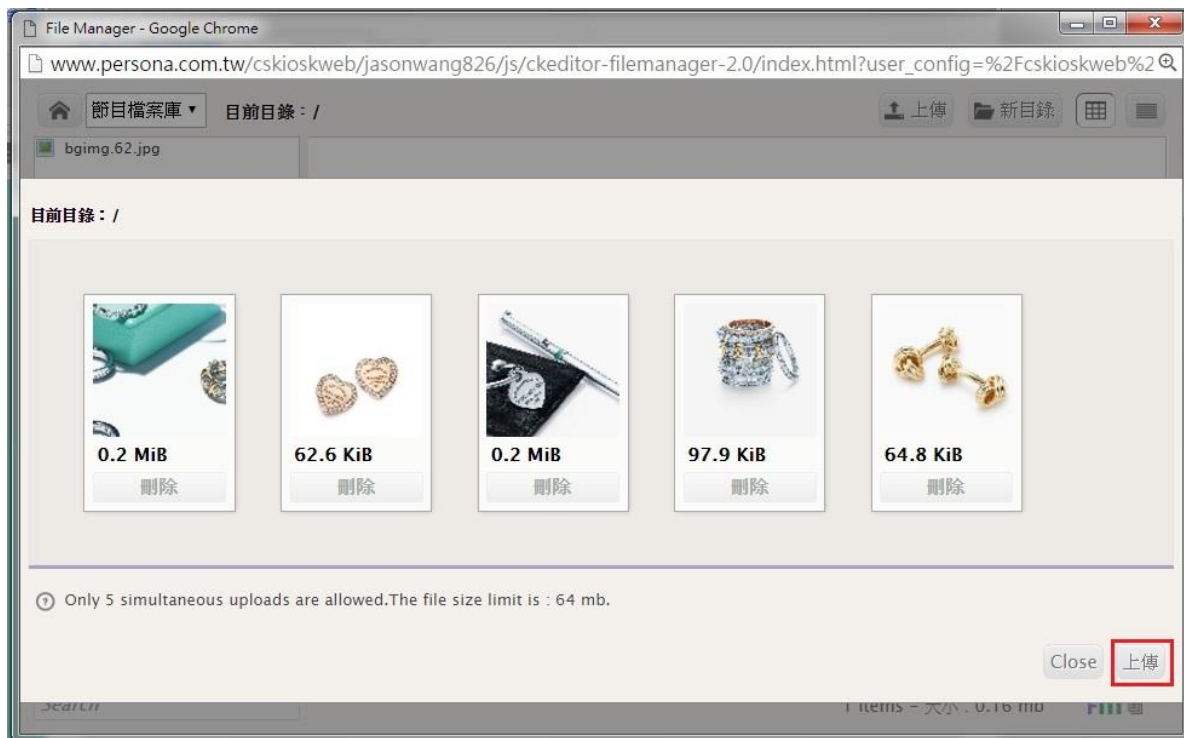

Choose Picture (support 5 picture be uploaded at the same time)

And Press 『Upload』