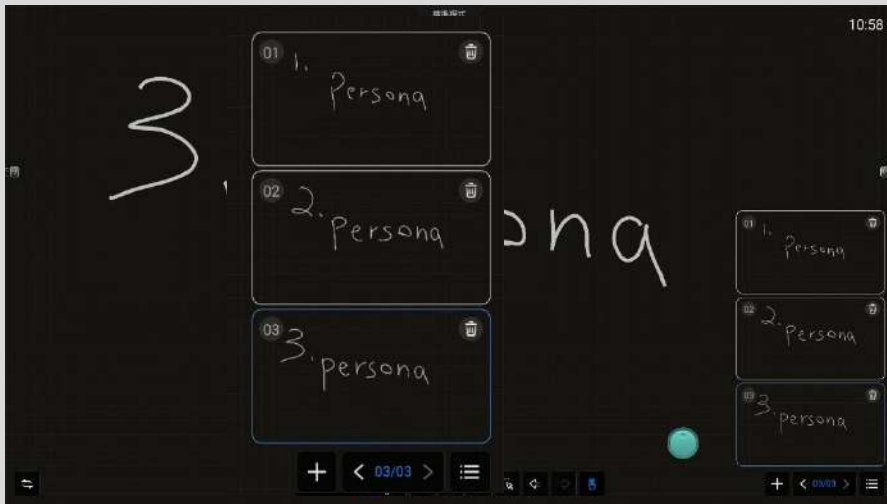

解鎖方式為按觸控螢幕前置按鈕音量鍵 - - + +

或使用遙控器按音量鍵 - - + +

02

內建電子白板

多人多點同時觸控

選單 分頁 新增分頁

選單切換鍵

畫筆 擦除 幾何圖形 選取 上一步 下一步 單/多點模式

畫筆顏色、
透明度、粗
細選擇

手掌當板擦、
圈選擦除、一
鍵滑除

多種內建幾何
圖形選擇

一鍵切換分頁

變更白板背景/上傳個人背景圖片

分享畫面(按加號放大至滿版)

保存方式

註：源文件儲存於螢幕儲存空間可事後編輯、PDF&圖片為死檔無法編輯

03

內建軟體操作

開啟APK PURE，於搜尋欄搜尋
欲安裝的應用程式點選安裝

內建WPS Office 支援開啟
Word/PPT/Excel...等
Microsoft軟體, 安卓觸控功能
可直接在檔案上使用

螢幕畫面

個人裝置一鍵投影

最多九個裝置投影於螢幕
單一設備隨時放大

螢幕畫面反向鏡射