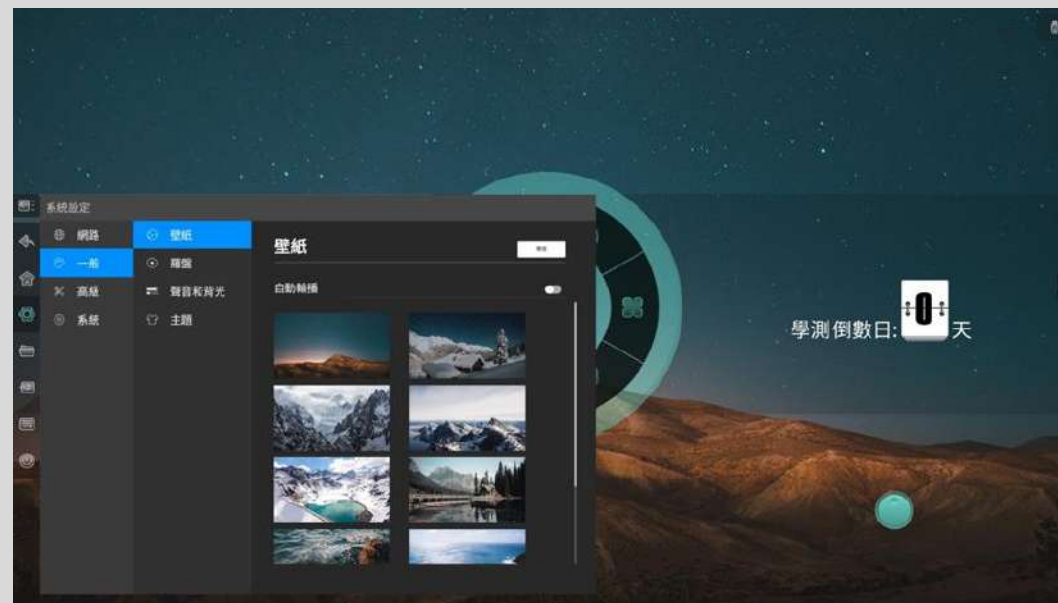

開機：螢幕右後方io鈕一鍵開機

關機：在工具列最末電源選項先關OPS再關機

無安裝OPS

開機：螢幕右後方io鈕一鍵開機

關機：在工具列最末電源選項直接關機，或在螢幕右後方io鈕一鍵開關機

定時開關機

大量設備同時開關機，省去人為操作時間，教育場所設定開關機，上課即用，下課不怕忘記關

主題更換

三種主題根據個人喜好自由更換

桌布更換

內建十張4K高畫質桌布，也可自行上傳喜歡的圖片

乙太網路分享

連接有線網路可分享外網以作多元互動

內建熱點分享

無網路、網路訊號不穩時分享內網以作互動使用

智慧護眼