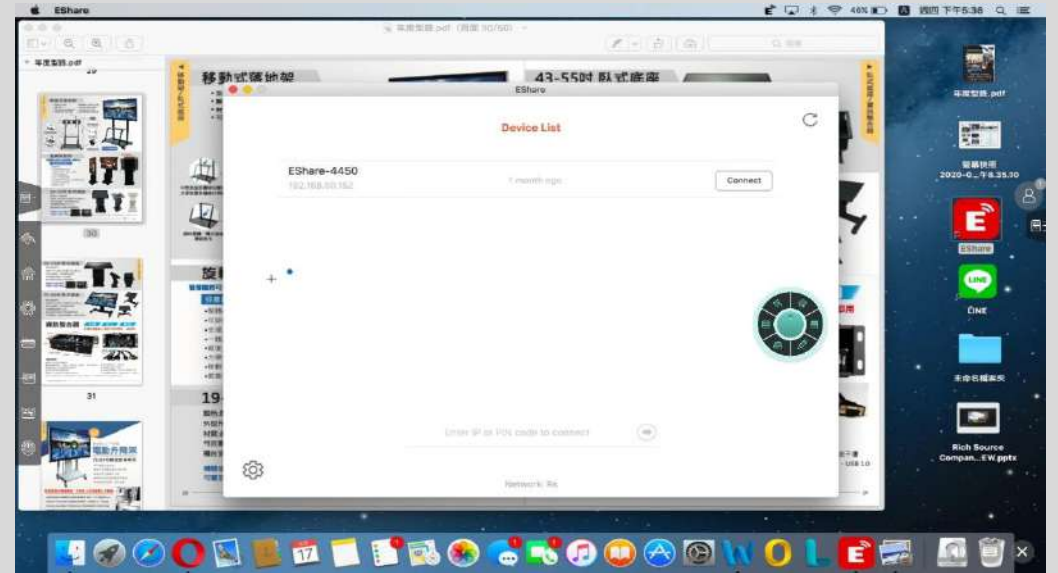

按拍照鍵

即拍即傳 投影螢幕零延遲

即拍即傳 投影螢幕零延遲

螢幕畫面

個人裝置一鍵投影

最多九個裝置投影於螢幕
單一設備隨時放大

螢幕畫面反向鏡射

個人裝置遠端遙控
教學互動零距離

個人裝置一鍵投影

最多九個裝置投影於螢幕
單一設備隨時放大

螢幕畫面

螢幕畫面反向鏡射

個人裝置遠端遙控
教學互動零距離

收起工具列

首頁

返回