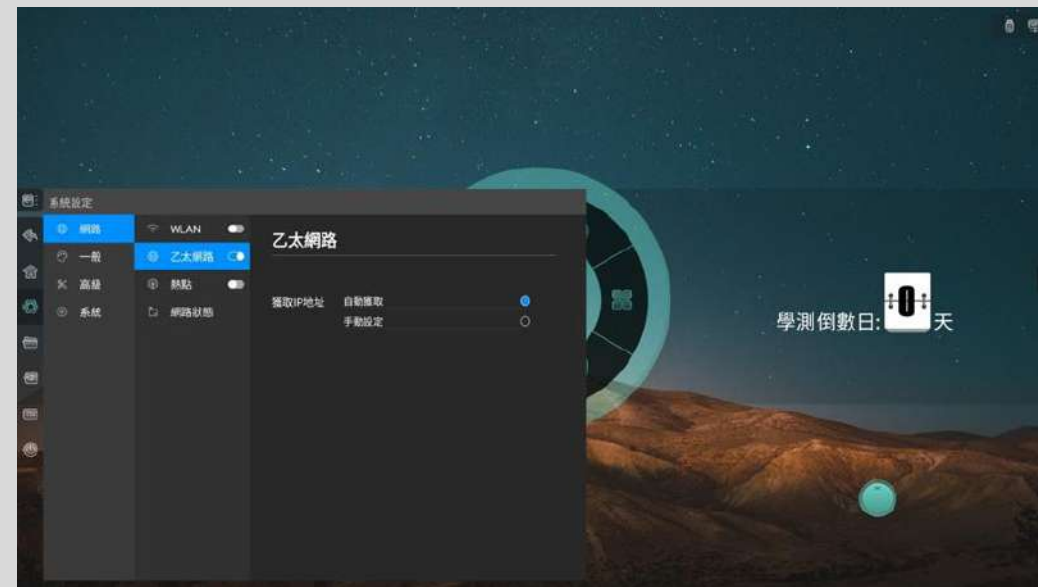

三種主題根據個人喜好自由更換

桌布更換

內建十張4K高畫質桌布，也可自行上傳喜歡的圖片

乙太網路分享

連接有線網路可分享外網以作多元互動

內建熱點分享

無網路、網路訊號不穩時分享內網以作互動使用

智慧護眼

解鎖方式為按觸控螢幕前置按鈕音量鍵 - - + +

或使用遙控器按音量鍵 - - + +

02

內建電子白板

多人多點同時觸控

選單 分頁 新增分頁

選單切換鍵

畫筆 擦除 幾何圖形 選取 上一步 下一步 單/多點模式