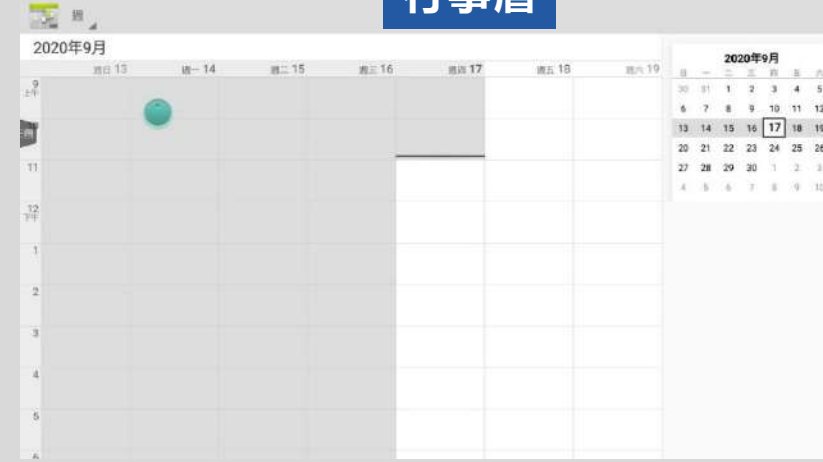

濾藍光保護您的雙眼，適合關燈時製造個人劇院

計時器

截圖

計算機

多語言選擇

行事曆

童鎖

防止年幼學童、孩童在未經許可的情況下隨意操作
觸控螢幕，一按即無法觸控

解鎖方式為按觸控螢幕前置按鈕音量鍵 - - + +

或使用遙控器按音量鍵 - - + +

02

內建電子白板

多人多點同時觸控

選單 分頁 新增分頁

選單切換鍵

畫筆 擦除 幾何圖形 選取 上一步 下一步 單/多點模式