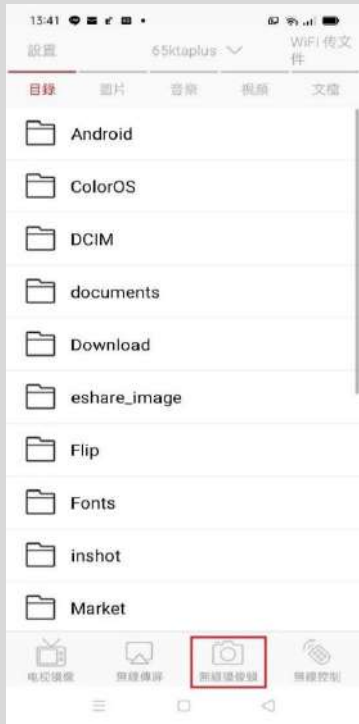

畫筆顏色、
透明度、粗
細選擇

手掌當板擦、
圈選擦除、一
鍵滑除

多種內建幾何
圖形選擇

一鍵切換分頁

變更白板背景/上傳個人背景圖片

分享畫面(按加號放大至滿版)

保存方式

註：源文件儲存於螢幕儲存空間可事後編輯、PDF&圖片為死檔無法編輯

03

內建軟體操作

開啟APK PURE，於搜尋欄搜尋
欲安裝的應用程式點選安裝

內建WPS Office 支援開啟
Word/PPT/Excel...等
Microsoft軟體, 安卓觸控功能
可直接在檔案上使用

螢幕畫面

個人裝置一鍵投影

最多九個裝置投影於螢幕
單一設備隨時放大

螢幕畫面反向鏡射

個人裝置遠端遙控
教學互動零距離

即時實物投影機

課堂教學、遠端視訊一拍就傳，操作更直覺快速

安卓手機

安卓手機

iOS手機

iOS手機

按拍照鍵