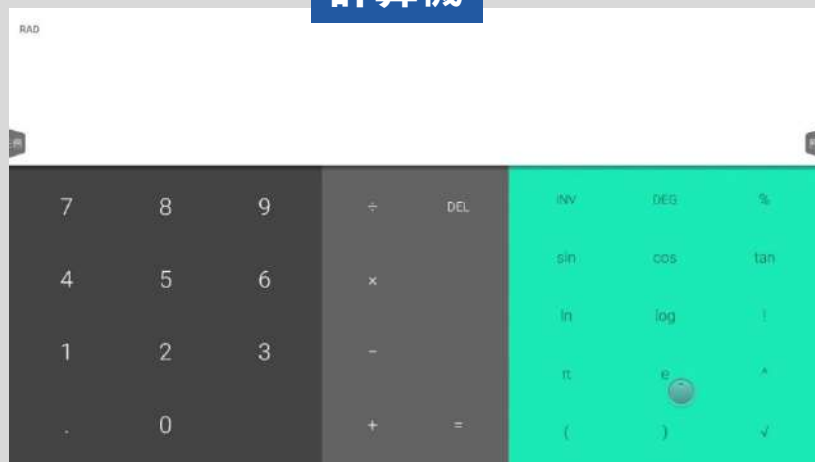

三種主題根據個人喜好自由更換

桌布更換

內建十張4K高畫質桌布，也可自行上傳喜歡的圖片

乙太網路分享

連接有線網路可分享外網以作多元互動

內建熱點分享

無網路、網路訊號不穩時分享內網以作互動使用

智慧護眼

濾藍光保護您的雙眼，適合關燈時製造個人劇院

計時器

截圖

計算機

多語言選擇

行事曆

童鎖

防止年幼學童、孩童在未經許可的情況下隨意操作
觸控螢幕，一按即無法觸控

解鎖方式為按觸控螢幕前置按鈕音量鍵 - - + +

或使用遙控器按音量鍵 - - + +

02

內建電子白板

多人多點同時觸控

選單 分頁 新增分頁

選單切換鍵

畫筆 擦除 幾何圖形 選取 上一步 下一步 單/多點模式