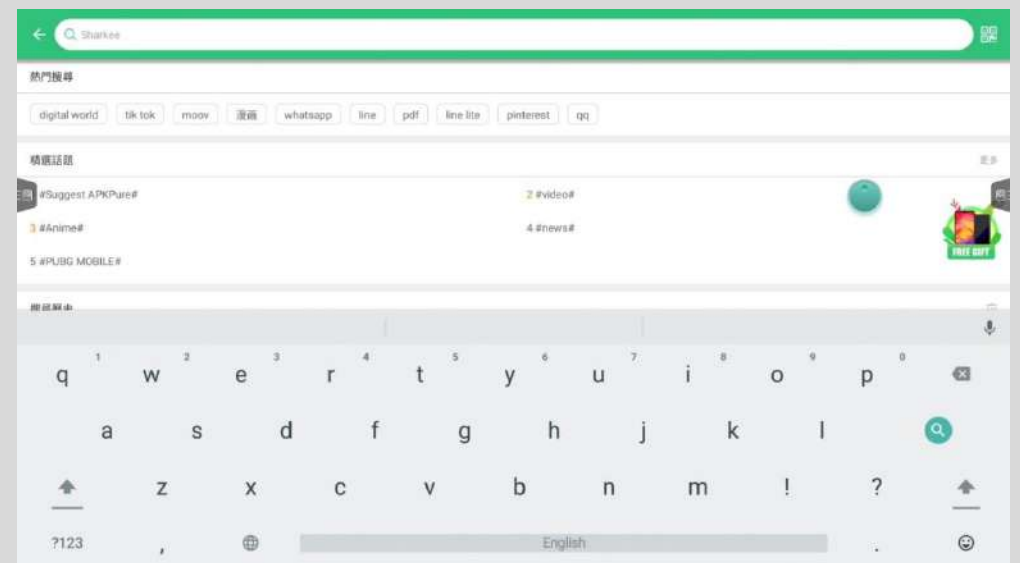

解鎖方式為按觸控螢幕前置按鈕音量鍵 - - + +

或使用遙控器按音量鍵 - - + +

02

內建電子白板

多人多點同時觸控

選單 分頁 新增分頁

選單切換鍵

畫筆 擦除 幾何圖形 選取 上一步 下一步 單/多點模式

畫筆顏色、
透明度、粗
細選擇

手掌當板擦、
圈選擦除、一
鍵滑除

多種內建幾何
圖形選擇

一鍵切換分頁

變更白板背景/上傳個人背景圖片

分享畫面(按加號放大至滿版)

保存方式

註：源文件儲存於螢幕儲存空間可事後編輯、PDF&圖片為死檔無法編輯

03

內建軟體操作

開啟APK PURE，於搜尋欄搜尋
欲安裝的應用程式點選安裝

內建WPS Office 支援開啟
Word/PPT/Excel...等
Microsoft軟體, 安卓觸控功能
可直接在檔案上使用

螢幕畫面

個人裝置一鍵投影

最多九個裝置投影於螢幕
單一設備隨時放大

螢幕畫面反向鏡射