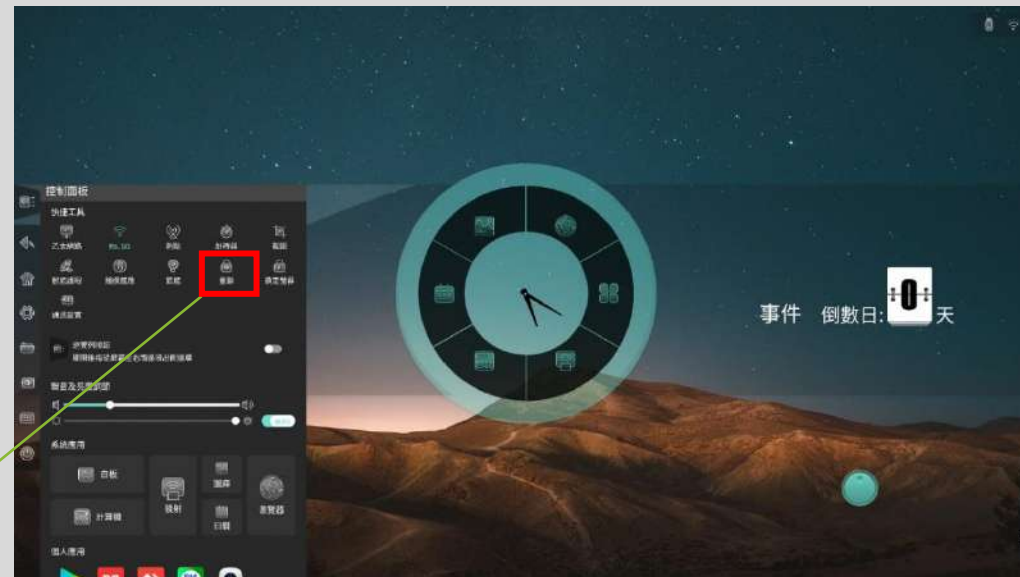

三種主題根據個人喜好自由更換

桌布更換

內建十張4K高畫質桌布，也可自行上傳喜歡的圖片

乙太網路分享

連接有線網路可分享外網以作多元互動

內建熱點分享

無網路、網路訊號不穩時分享內網以作互動使用

智慧護眼

濾藍光保護您的雙眼，適合關燈時製造個人劇院

計時器

截圖

計算機

多語言選擇

行事曆

童鎖

防止年幼學童、孩童在未經許可的情況下隨意操作
觸控螢幕，一按即無法觸控

解鎖方式為按觸控螢幕前置按鈕音量鍵 - - + +

或使用遙控器按音量鍵 - - + +

02

內建電子白板

多人多點同時觸控

選單 分頁 新增分頁

選單切換鍵

畫筆 擦除 幾何圖形 選取 上一步 下一步 單/多點模式