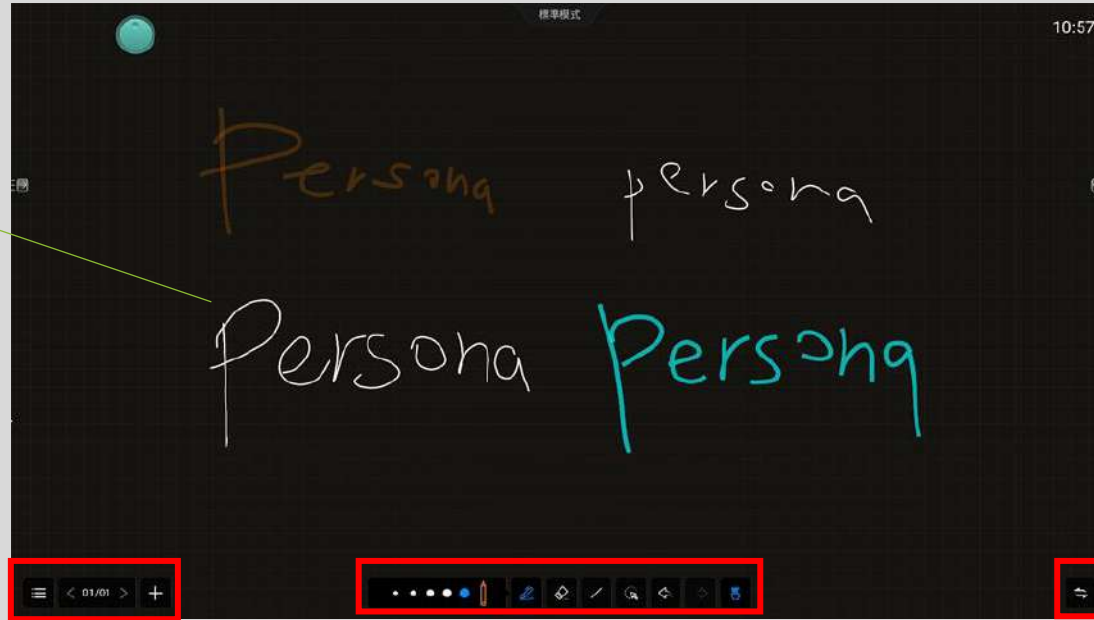

濾藍光保護您的雙眼，適合關燈時製造個人劇院

計時器

截圖

計算機

多語言選擇

行事曆

童鎖

防止年幼學童、孩童在未經許可的情況下隨意操作
觸控螢幕，一按即無法觸控

解鎖方式為按觸控螢幕前置按鈕音量鍵 - - + +

或使用遙控器按音量鍵 - - + +

02

內建電子白板

多人多點同時觸控

選單 分頁 新增分頁

選單切換鍵

畫筆 擦除 幾何圖形 選取 上一步 下一步 單/多點模式

畫筆顏色、
透明度、粗
細選擇

手掌當板擦、
圈選擦除、一
鍵滑除

多種內建幾何
圖形選擇

一鍵切換分頁

變更白板背景/上傳個人背景圖片

分享畫面(按加號放大至滿版)

保存方式

註：源文件儲存於螢幕儲存空間可事後編輯、PDF&圖片為死檔無法編輯

03

內建軟體操作

開啟APK PURE，於搜尋欄搜尋
欲安裝的應用程式點選安裝

內建WPS Office 支援開啟
Word/PPT/Excel...等
Microsoft軟體, 安卓觸控功能
可直接在檔案上使用

螢幕畫面

個人裝置一鍵投影

最多九個裝置投影於螢幕
單一設備隨時放大

螢幕畫面反向鏡射