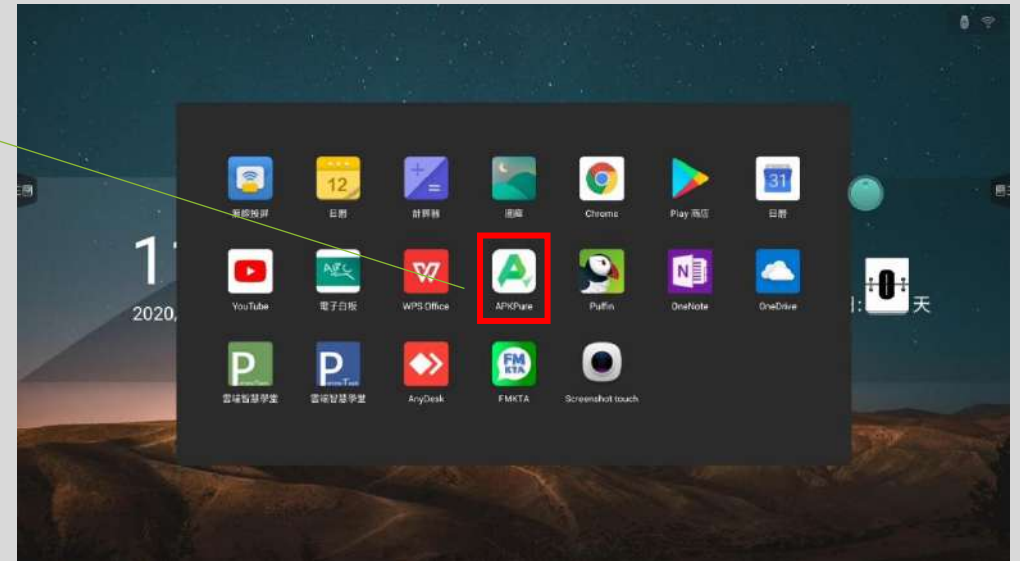

解鎖方式為按觸控螢幕前置按鈕音量鍵 - - + +

或使用遙控器按音量鍵 - - + +

02

內建電子白板

多人多點同時觸控

選單 分頁 新增分頁

選單切換鍵

畫筆 擦除 幾何圖形 選取 上一步 下一步 單/多點模式

畫筆顏色、
透明度、粗
細選擇

手掌當板擦、
圈選擦除、一
鍵滑除

多種內建幾何
圖形選擇

一鍵切換分頁

變更白板背景/上傳個人背景圖片

分享畫面(按加號放大至滿版)

保存方式

註：源文件儲存於螢幕儲存空間可事後編輯、PDF&圖片為死檔無法編輯

03

內建軟體操作

開啟APK PURE，於搜尋欄搜尋
欲安裝的應用程式點選安裝

內建WPS Office 支援開啟
Word/PPT/Excel...等
Microsoft軟體, 安卓觸控功能
可直接在檔案上使用

螢幕畫面

個人裝置一鍵投影

最多九個裝置投影於螢幕
單一設備隨時放大

螢幕畫面反向鏡射